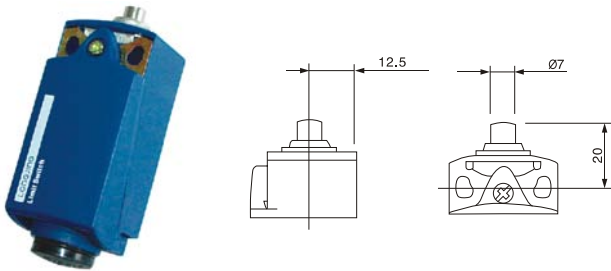

LL3XCKP Limit Switch 行程开关

LL3XCKP2110P16 直动式

LL3XCKP2102P16 钢滚轮直动式

LL3XCKP2121P16 热塑滚轮水平推杆

LL3XCKP21H0P16 M18直动式

LL3XCKP21H2P16 M18钢滚轮直动式

LL3XCKP2118P16 热塑滚轮摇杆

LL3XCKP2145P16 长度可调热塑滚轮摇杆

LL3XCKP2139P16 橡胶滚轮摇杆 50m

LL3XCKP2106P16 猫须式