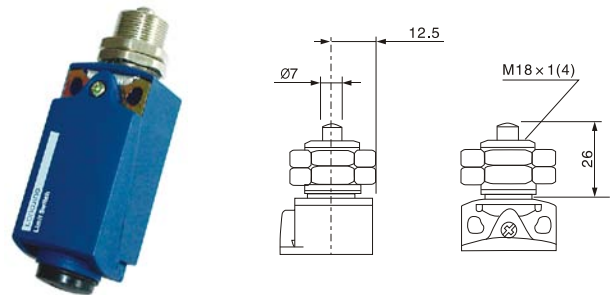

LL3XCKP Limit Switch 行程开关

LL3XCKP2110P16 直动式

LL3XCKP2102P16 钢滚轮直动式

LL3XCKP2121P16 热塑滚轮水平推杆

LL3XCKP21H0P16 M18直动式

LL3XCKP21H2P16 M18钢滚轮直动式

LL3XCKP2118P16 热塑滚轮摇杆

LL3XCKP2145P16 长度可调热塑滚轮摇杆

LL3XCKP2139P16 橡胶滚轮摇杆 50m

LL3XCKP2106P16 猫须式