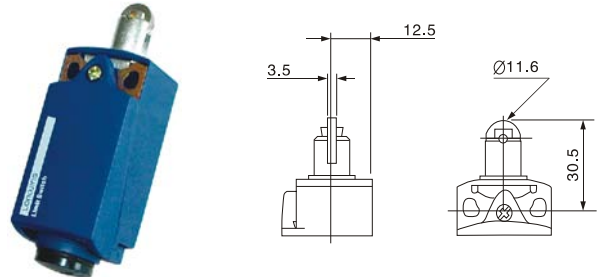

LL3XCKP Limit Switch 行程开关

LL3XCKP2110P16 直动式

LL3XCKP2102P16 钢滚轮直动式

LL3XCKP2121P16 热塑滚轮水平推杆

LL3XCKP21H0P16 M18直动式

LL3XCKP21H2P16 M18钢滚轮直动式

LL3XCKP2118P16 热塑滚轮摇杆

LL3XCKP2145P16 长度可调热塑滚轮摇杆

LL3XCKP2139P16 橡胶滚轮摇杆 50m

LL3XCKP2106P16 猫须式