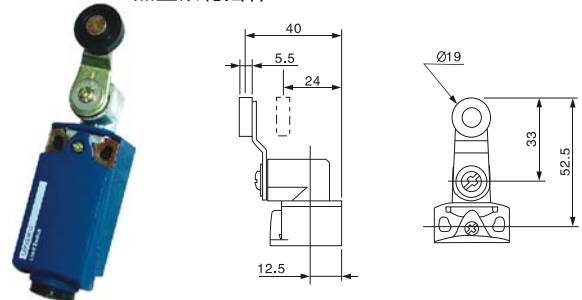

LL3XCKP Limit Switch 行程开关

LL3XCKP2110P16 直动式

LL3XCKP2102P16 钢滚轮直动式

LL3XCKP2121P16 热塑滚轮水平推杆

LL3XCKP21H0P16 M18直动式

LL3XCKP21H2P16 M18钢滚轮直动式

LL3XCKP2118P16 热塑滚轮摇杆

LL3XCKP2145P16 长度可调热塑滚轮摇杆

LL3XCKP2139P16 橡胶滚轮摇杆 50m

LL3XCKP2106P16 猫须式