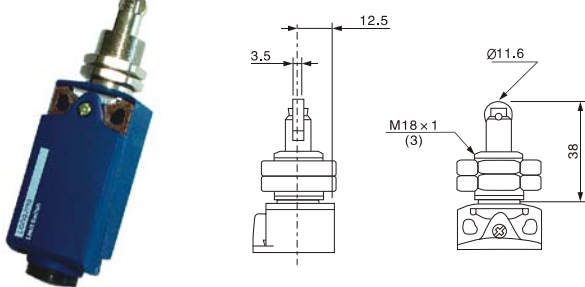

LL3XCKP Limit Switch 行程开关

LL3XCKP2110P16 直动式

LL3XCKP2102P16 钢滚轮直动式

LL3XCKP2121P16 热塑滚轮水平推杆

LL3XCKP21H0P16 M18直动式

LL3XCKP21H2P16 M18钢滚轮直动式

LL3XCKP2118P16 热塑滚轮摇杆

LL3XCKP2145P16 长度可调热塑滚轮摇杆

LL3XCKP2139P16 橡胶滚轮摇杆 50m

LL3XCKP2106P16 猫须式