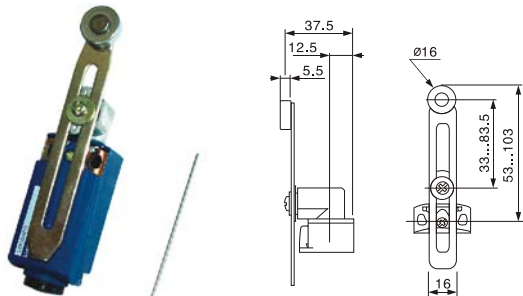

LL3XCKP Limit Switch 行程开关

LL3XCKP2110P16 直动式

LL3XCKP2102P16 钢滚轮直动式

LL3XCKP2121P16 热塑滚轮水平推杆

LL3XCKP21H0P16 M18直动式

LL3XCKP21H2P16 M18钢滚轮直动式

LL3XCKP2118P16 热塑滚轮摇杆

LL3XCKP2145P16 长度可调热塑滚轮摇杆

LL3XCKP2139P16 橡胶滚轮摇杆 50m

LL3XCKP2106P16 猫须式