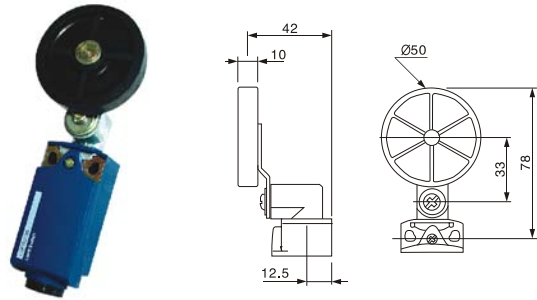

LL3XCKP Limit Switch 行程开关

LL3XCKP2110P16 直动式

LL3XCKP2102P16 钢滚轮直动式

LL3XCKP2121P16 热塑滚轮水平推杆

LL3XCKP21H0P16 M18直动式

LL3XCKP21H2P16 M18钢滚轮直动式

LL3XCKP2118P16 热塑滚轮摇杆

LL3XCKP2145P16 长度可调热塑滚轮摇杆

LL3XCKP2139P16 橡胶滚轮摇杆 50m

LL3XCKP2106P16 猫须式