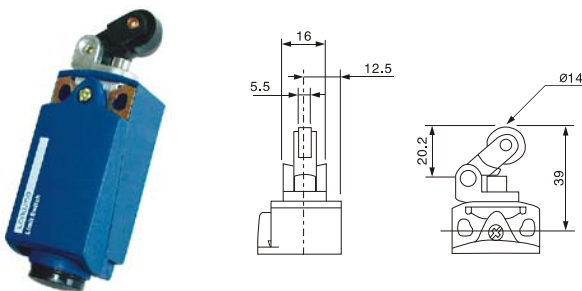

LL3XCKP Limit Switch 行程开关

LL3XCKP2110P16 直动式

LL3XCKP2102P16 钢滚轮直动式

LL3XCKP2121P16 热塑滚轮水平推杆

LL3XCKP21H0P16 M18直动式

LL3XCKP21H2P16 M18钢滚轮直动式

LL3XCKP2118P16 热塑滚轮摇杆

LL3XCKP2145P16 长度可调热塑滚轮摇杆

LL3XCKP2139P16 橡胶滚轮摇杆 50m

LL3XCKP2106P16 猫须式